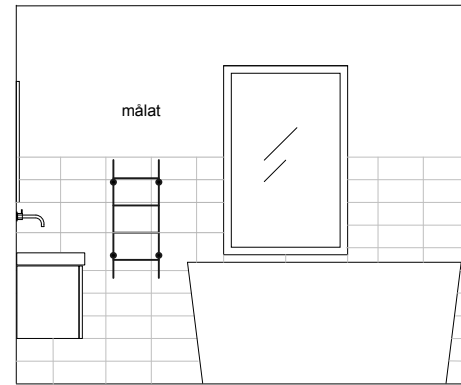

Spiegel 120x80, 120 ovan golv

Blandare, xx ovan handfat 1750,62

Tvättredkast

VINCENT

Övervåning  
Kök och badrum

Skala 1:50

060119