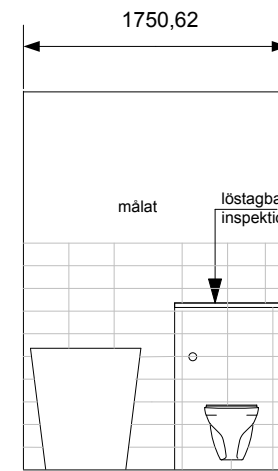

Spiegel 120x80, 120 ovan golv

Blandare, xx ovan handfat 1750,62

Tvättredkast

VINCENT

Övervåning  
Kök och badrum

Skala 1:50

060119