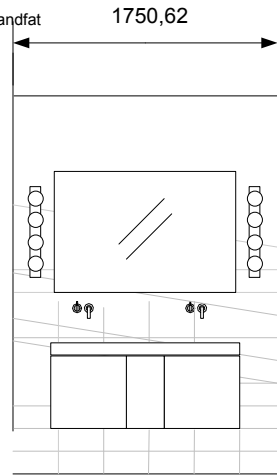

Spiegel 120x80, 120 ovan golv

Blandare, xx ovan handfat 1750,62

Tvättredkast

VINCENT

Övervåning  
Kök och badrum

Skala 1:50

060119