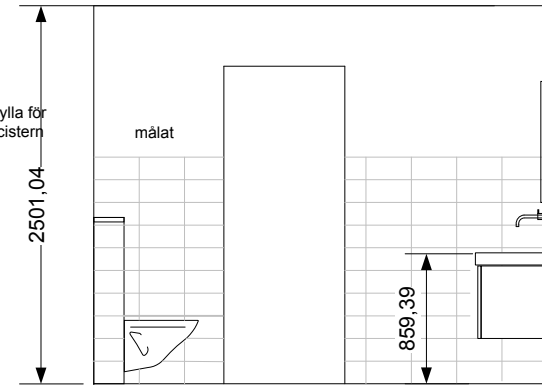

Spiegel 120x80, 120 ovan golv

Blandare, xx ovan handfat 1750,62

Tvättredkast

VINCENT

Övervåning  
Kök och badrum

Skala 1:50

060119